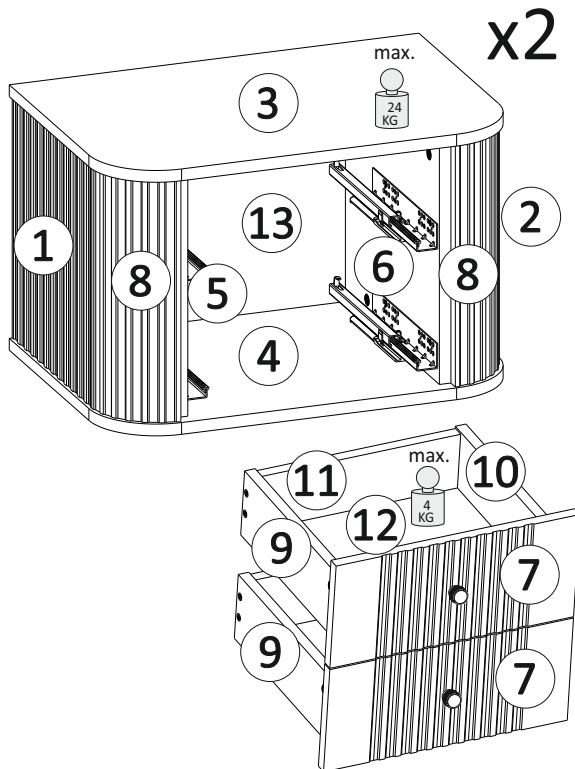

Model: **VESPER SZAFKA NOCNA 2SZ 1/13**
Modell: **VESPER SZAFKA NOCNA 2SZ 1/13**

Do montázu potrzebne są:
Für die Montage dieser Type benötigen Sie:
Na montáž budete potrebovať:
Potřebné k montáži

BOGART.

PL Instrukcja montażowa
D Montageanleitung
GB Assembly instructions
SK Návod na montáž
CZ Návod k montáži

D Sehr geehrter Kunde, sollte ein Teil fehlen oder beschädigt sein, kreuzen Sie bitte dieses deutlich auf der Montageanleitung an und schicken Sie zu uns ab.

GB Dear customer, Should there be any place missing or damaged, kindly mark this place clearly on the attached assembly instructions and return it to us.

PL Szanowny Kliencie, gdyby brakowało jakiejś części lub byłaby uszkodzona proszę to oznaczyć krzyżykiem na instrukcji montażowej przelać instrukcję razem z reklamacją.

SK Vážení zákazník, keby chýbala nejaká časť, alebo by bola poškodená, označte ju prosím krížikom na montážnom návode a zašlite návod spolu s reklamáciou.

CZ Vážení zákazníku, kdyby chyběla nějaká část nebo byla poškozená, označte ji prosím křížkem na montážním návodu a zašlete návod spolu s reklamací.

Opcja A, Option A, Možnosť A,

Opcja A,
Option A,
Možnosť A,

Opcja B, Option B, Možnosť B,

Opcja B,
Option B,
Možnosť B,

Opcja C, Option C, Možnosť C,

Opcja C,
Option C,
Možnosť C,