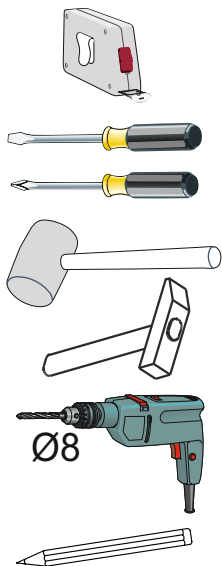

Model: **VESPER SZAFKA NOCNA 2SZ 1/13**  
 Modell: **VESPER SZAFKA NOCNA 2SZ 1/13**

Do montázu potrzebne są:  
 Für die Montage dieser Type benötigen Sie:  
 Na montáž budete potrebovať:  
 Potřebné k montáži

# BOGART.

**PL** Instrukcja montażowa  
**D** Montageanleitung  
**GB** Assembly instructions  
**SK** Návod na montáž  
**CZ** Návod k montáži

**D** Sehr geehrter Kunde, sollte ein Teil fehlen oder beschädigt sein, kreuzen Sie bitte dieses deutlich auf der Montageanleitung an und schicken Sie zu uns ab.