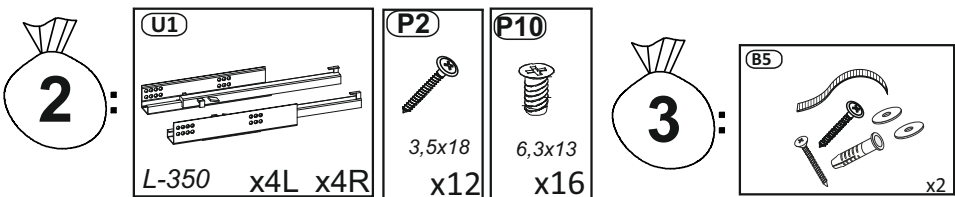

Model: **VESPER SZAFKA NOCNA 2SZ 1/13**
Modell: **VESPER SZAFKA NOCNA 2SZ 1/13**

Do montázu potrzebne są:
Für die Montage dieser Type benötigen Sie:
Na montáž budete potrebovať:
Potřebné k montáži

BOGART.

PL Instrukcja montażowa
D Montageanleitung
GB Assembly instructions
SK Návod na montáž
CZ Návod k montáži

D Sehr geehrter Kunde, sollte ein Teil fehlen oder beschädigt sein, kreuzen Sie bitte dieses deutlich auf der Montageanleitung an und schicken Sie zu uns ab.

GB Dear customer, Should there be any place missing or damaged, kindly mark this place clearly on the attached assembly instructions and return it to us.

PL Szanowny Kliencie, gdyby brakowało jakiejś części lub byłaby uszkodzona proszę to oznaczyć krzyżykiem na instrukcji montażowej przelać instrukcję razem z reklamacją.

SK Vážení zákazník, keby chýbala nejaká časť, alebo by bola poškodená, označte ju prosím krížikom na montážnom návode a zašlite návod spolu s reklamáciou.

CZ Vážení zákazníku, kdyby chyběla nějaká část nebo byla poškozená, označte ji prosím křížkem na montážním návodu a zašlete návod spolu s reklamací.

Opcja A, Option A, Možnosť A,

Opcja A,
Option A,
Možnosť A,

Opcja B, Option B, Možnosť B,

Opcja B,
Option B,
Možnosť B,

Opcja C, Option C, Možnosť C,

Opcja C,
Option C,
Možnosť C,