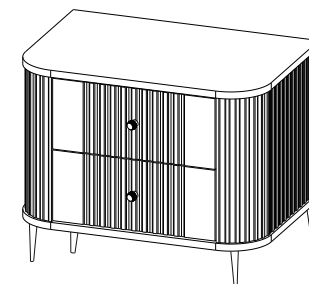

PL Instrukcja montażowa
D Montageanleitung
GB Assembly instructions
SK Návod na montáž
CZ Návod k montáži

D Sehr geehrter Kunde, sollte ein Teil fehlen oder beschädigt sein, kreuzen Sie bitte dieses deutlich auf der Montageanleitung an und schicken Sie zu uns ab.

GB Dear customer, Should there be any place missing or damaged, kindly mark this place clearly on the attached assembly instructions and return it to us.

PL Szanowny Kliencie, gdyby brakowało jakiejś części lub byłaby uszkodzona proszę to oznaczyć krzyżykiem na instrukcji montażowej przelać instrukcję razem z reklamacją.

SK Vážení zákazník, keby chýbala nejaká časť, alebo by bola poškodená, označte ju prosím krížikom na montážnom návode a zašlite návod spolu s reklamáciou.

CZ Vážení zákazníku, kdyby chyběla nějaká část nebo byla poškozená, označte ji prosím křížkem na montážním návodu a zašlete návod spolu s reklamací.

Opcja A, Option A, Možnosť A,