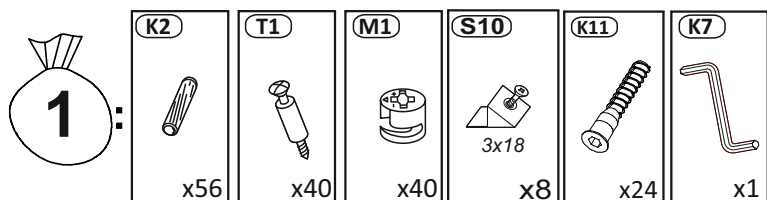

Model: **VESPER SZAFKA NOCNA 2SZ 1/13**
Modell: **VESPER SZAFKA NOCNA 2SZ 1/13**

Do montázu potrzebne są:
Für die Montage dieser Type benötigen Sie:
Na montáž budete potrebovať:
Potřebné k montáži

BOGART.

PL Instrukcja montażowa
D Montageanleitung
GB Assembly instructions
SK Návod na montáž
CZ Návod k montáži

D Sehr geehrter Kunde, sollte ein Teil fehlen oder beschädigt sein, kreuzen Sie bitte dieses deutlich auf der Montageanleitung an und schicken Sie zu uns ab.

GB Dear customer, Should there be any place missing or damaged, kindly mark this place clearly on the attached assembly instructions and return it to us.

PL Szanowny Kliencie, gdyby brakowało jakiejś części lub byłaby uszkodzona proszę to oznaczyć krzyżykiem na instrukcji montażowej przelać instrukcję razem z reklamacją.

SK Vážení zákazník, keby chýbala nejaká časť, alebo by bola poškodená, označte ju prosím krížikom na montážnom návode a zašlite návod spolu s reklamáciou.

CZ Vážení zákazníku, kdyby chyběla nějaká část nebo byla poškozená, označte ji prosím křížkem na montážním návodu a zašlete návod spolu s reklamací.

Opcja A, Option A, Možnosť A,

Opcja A,
Option A,
Možnosť A,

Opcja B, Option B, Možnosť B,

Opcja B,
Option B,
Možnosť B,

Opcja C, Option C, Možnosť C,

Opcja C,
Option C,
Možnosť C,