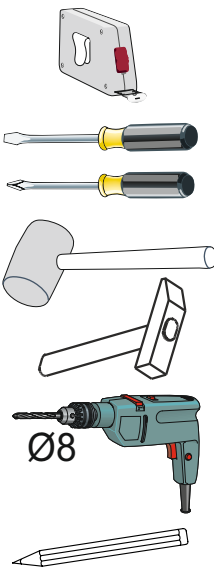

Model: **VESPER RTV 3D1W**

1/16

Do montázu potrebne są:  
Für die Montage dieser Type benötigen Sie:

Na montáž budete potrebovať:  
Potrebne k montáži

# BOGART.

**PL** Instrukcja montażowa  
**D** Montageanleitung  
**GB** Assembly instructions  
**SK** Návod na montáž  
**CZ** Návod k montáži

**D** Sehr geehrter Kunde, sollte ein Teil fehlen oder beschädigt sein, kreuzen Sie bitte dieses deutlich auf der Montageanleitung an und schicken Sie zu uns ab.