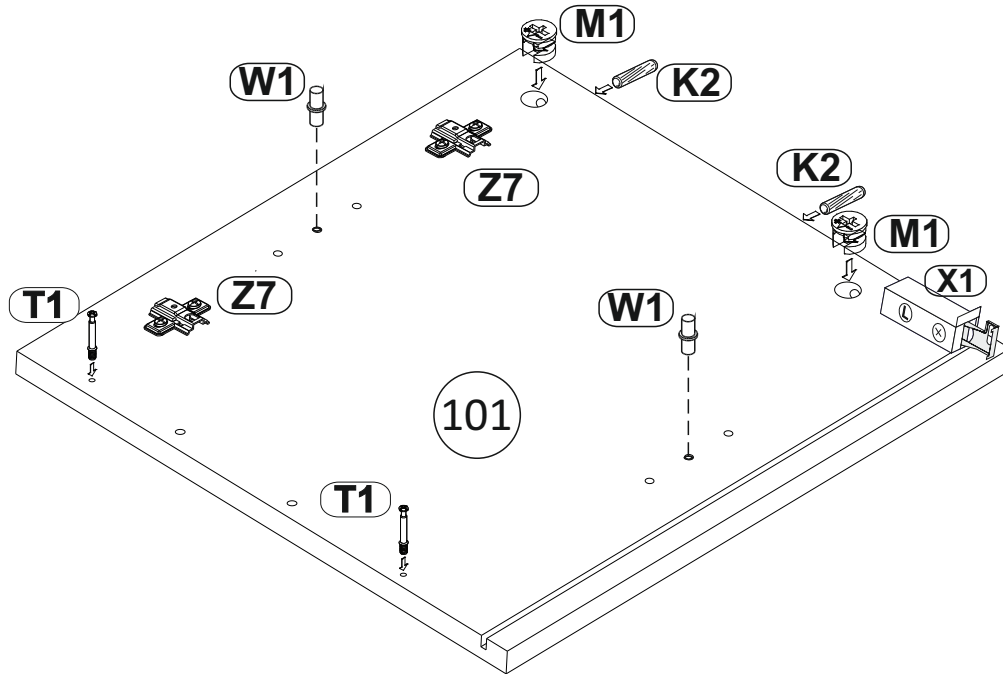

2

Opcja, option, Možnosť,