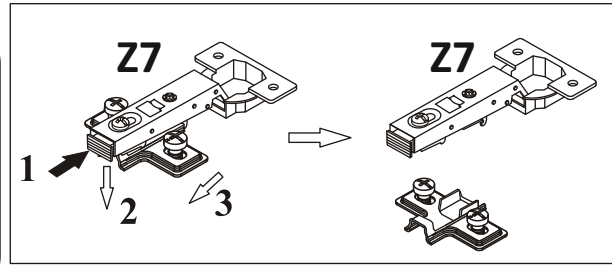

2

Opcja, option, Možnosť,