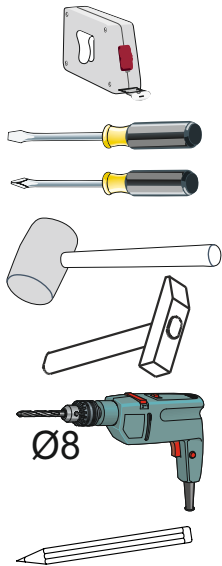

Model: **NICOLE RTV 200 2D2SZ** 1/14
 Modell: **NICOLE RTV 200 2D2SZ** 1/14

Do montázu potrebne są:
 Für die Montage dieser Type benötigen Sie:
 Na montáž budete potrebovať:
 Potřebné k montáži

BOGART.

D Sehr geehrter Kunde, sollte ein Teil fehlen oder beschädigt sein, kreuzen Sie bitte dieses deutlich auf der Montageanleitung an und schicken Sie zu uns ab.

GB Dear customer, Should there be any place missing or damaged, kindly mark this place clearly on the attached assembly instructions and return it to us.

PL Szanowny Kliencie, gdyby brakowało jakiejś części lub byłaby uszkodzona proszę to oznaczyć krzyżykiem na instrukcji montażowej przesać instrukcję razem z reklamacją.

8 mm

11

12

13

14

Model: **NICOLE RTV 200 2D2SZ** 11/14
Modell:

15

16