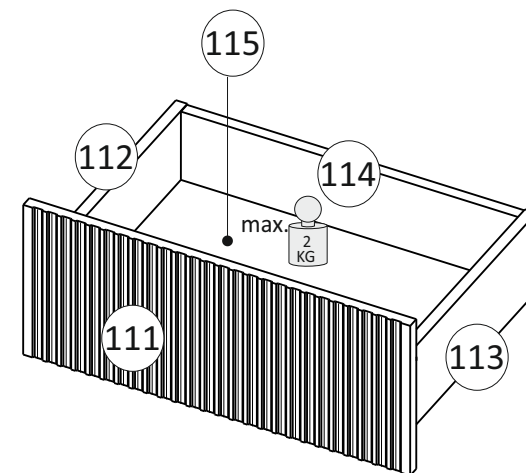

D Sehr geehrter Kunde, sollte ein Teil fehlen oder beschädigt sein, kreuzen Sie bitte dieses deutlich auf der Montageanleitung an und schicken Sie zu uns ab.

GB Dear customer, Should there be any place missing or damaged, kindly mark this place clearly on the attached assembly instructions and return it to us.

PL Szanowny Kliencie, gdyby brakowało jakiejś części lub byłaby uszkodzona proszę to oznaczyć krzyżykiem na instrukcji montażowej przesać instrukcję razem z reklamacją.

SK Vážení zákazník, keby chýbala nejaká časť, alebo by bola poškodená, označte ju prosím krížikom na montážnom návode a zašlite návod spolu s reklamáciou

CZ Vážení zákazník, kdyby chýběla nějaká část nebo byla poškozená, označte ji prosím křížkem na montážním návodu a zašlete návod spolu s reklamací.