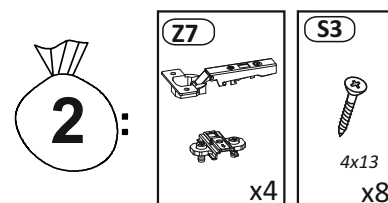

D Sehr geehrter Kunde, sollte ein Teil fehlen oder beschädigt sein, kreuzen Sie bitte dieses deutlich auf der Montageanleitung an und schicken Sie zu uns ab.

GB Dear customer, Should there be any place missing or damaged, kindly mark this place clearly on the attached assembly instructions and return it to us.

PL Szanowny Kliencie, gdyby brakowało jakiejś części lub byłaby uszkodzona proszę to oznaczyć krzyżykiem na instrukcji montażowej przesać instrukcję razem z reklamacją.

SK Vážení zákazník, keby chýbala nejaká časť, alebo by bola poškodená, označte ju prosím krížikom na montážnom návode a zašlite návod spolu s reklamáciou

CZ Vážení zákazník, kdyby chýběla nějaká část nebo byla poškozená, označte ji prosím křížkem na montážním návodu a zašlete návod spolu s reklamací.