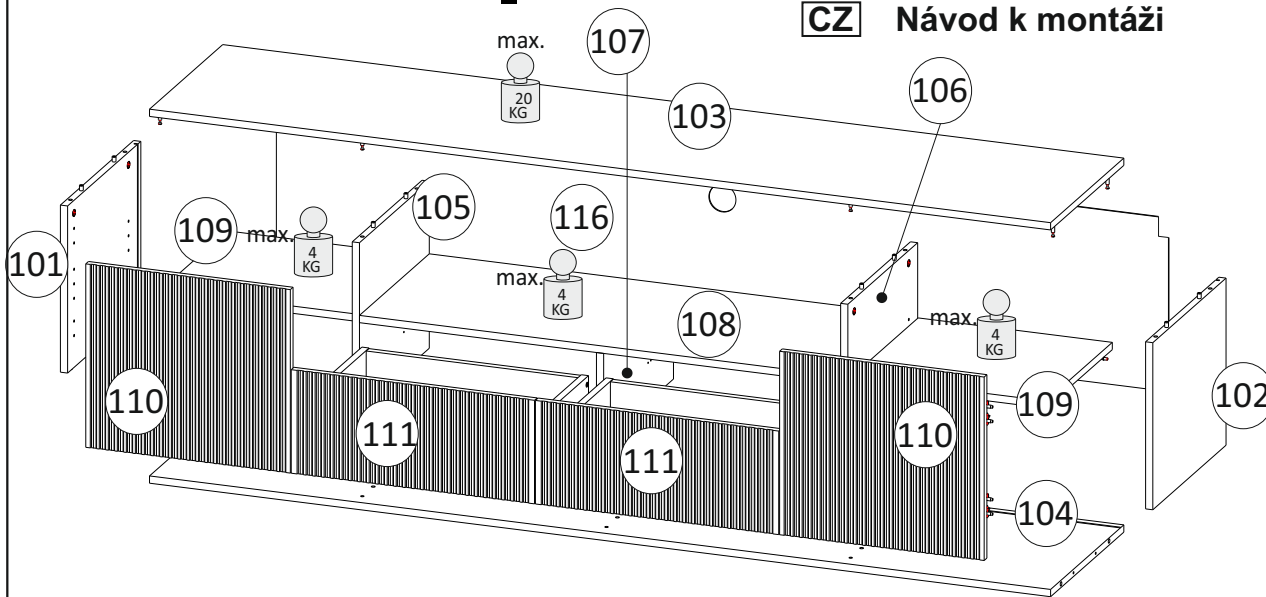

Model: **NICOLE RTV 200 2D2SZ** 1/14
 Modell: **NICOLE RTV 200 2D2SZ** 1/14

Do montázu potrebne są:
 Für die Montage dieser Type benötigen Sie:
 Na montáž budete potrebovať:
 Potřebné k montáži

BOGART.

D Sehr geehrter Kunde, sollte ein Teil fehlen oder beschädigt sein, kreuzen Sie bitte dieses deutlich auf der Montageanleitung an und schicken Sie zu uns ab.

8 mm

11

12

13

14

Model: **NICOLE RTV 200 2D2SZ** 11/14
Modell:

15

16