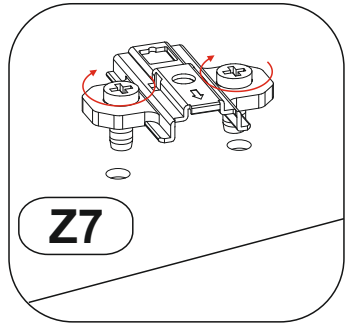

2

Opcja, option, Možnosť,