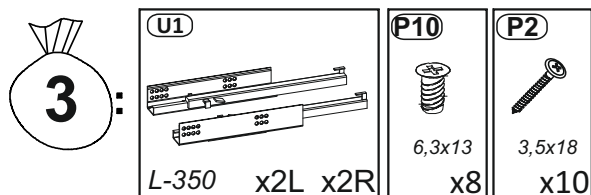

D Sehr geehrter Kunde, sollte ein Teil fehlen oder beschädigt sein, kreuzen Sie bitte dieses deutlich auf der Montageanleitung an und schicken Sie zu uns ab.

GB Dear customer, Should there be any place missing or damaged, kindly mark this place clearly on the attached assembly instructions and return it to us.

PL Szanowny Kliencie, gdyby brakowało jakiejś części lub byłaby uszkodzona proszę to oznaczyć krzyżykiem na instrukcji montażowej przesać instrukcję razem z reklamacją.

SK Vážení zákazník, keby chýbala nejaká časť, alebo by bola poškodená, označte ju prosím krížikom na montážnom návode a zašlite návod spolu s reklamáciou

CZ Vážení zákazník, kdyby chýběla nějaká část nebo byla poškozená, označte ji prosím křížkem na montážním návodu a zašlete návod spolu s reklamací.