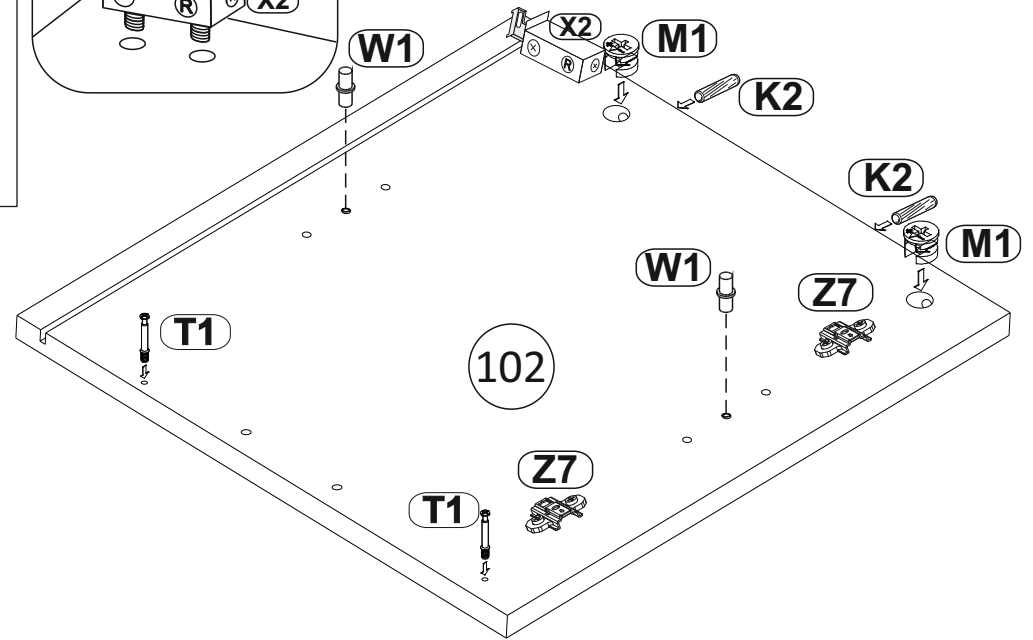

2

Opcja, option, Možnosť,