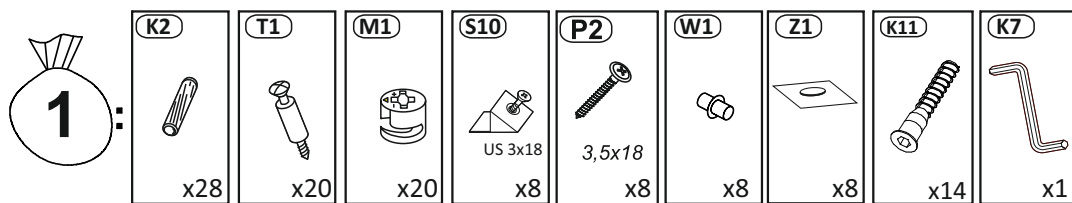

D Sehr geehrter Kunde, sollte ein Teil fehlen oder beschädigt sein, kreuzen Sie bitte dieses deutlich auf der Montageanleitung an und schicken Sie zu uns ab.

GB Dear customer, Should there be any place missing or damaged, kindly mark this place clearly on the attached assembly instructions and return it to us.

PL Szanowny Kliencie, gdyby brakowało jakiejś części lub byłaby uszkodzona proszę to oznaczyć krzyżykiem na instrukcji montażowej przesać instrukcję razem z reklamacją.

SK Vážení zákazník, keby chýbala nejaká časť, alebo by bola poškodená, označte ju prosím krížikom na montážnom návode a zašlite návod spolu s reklamáciou

CZ Vážení zákazník, kdyby chýběla nějaká část nebo byla poškozená, označte ji prosím křížkem na montážním návodu a zašlete návod spolu s reklamací.