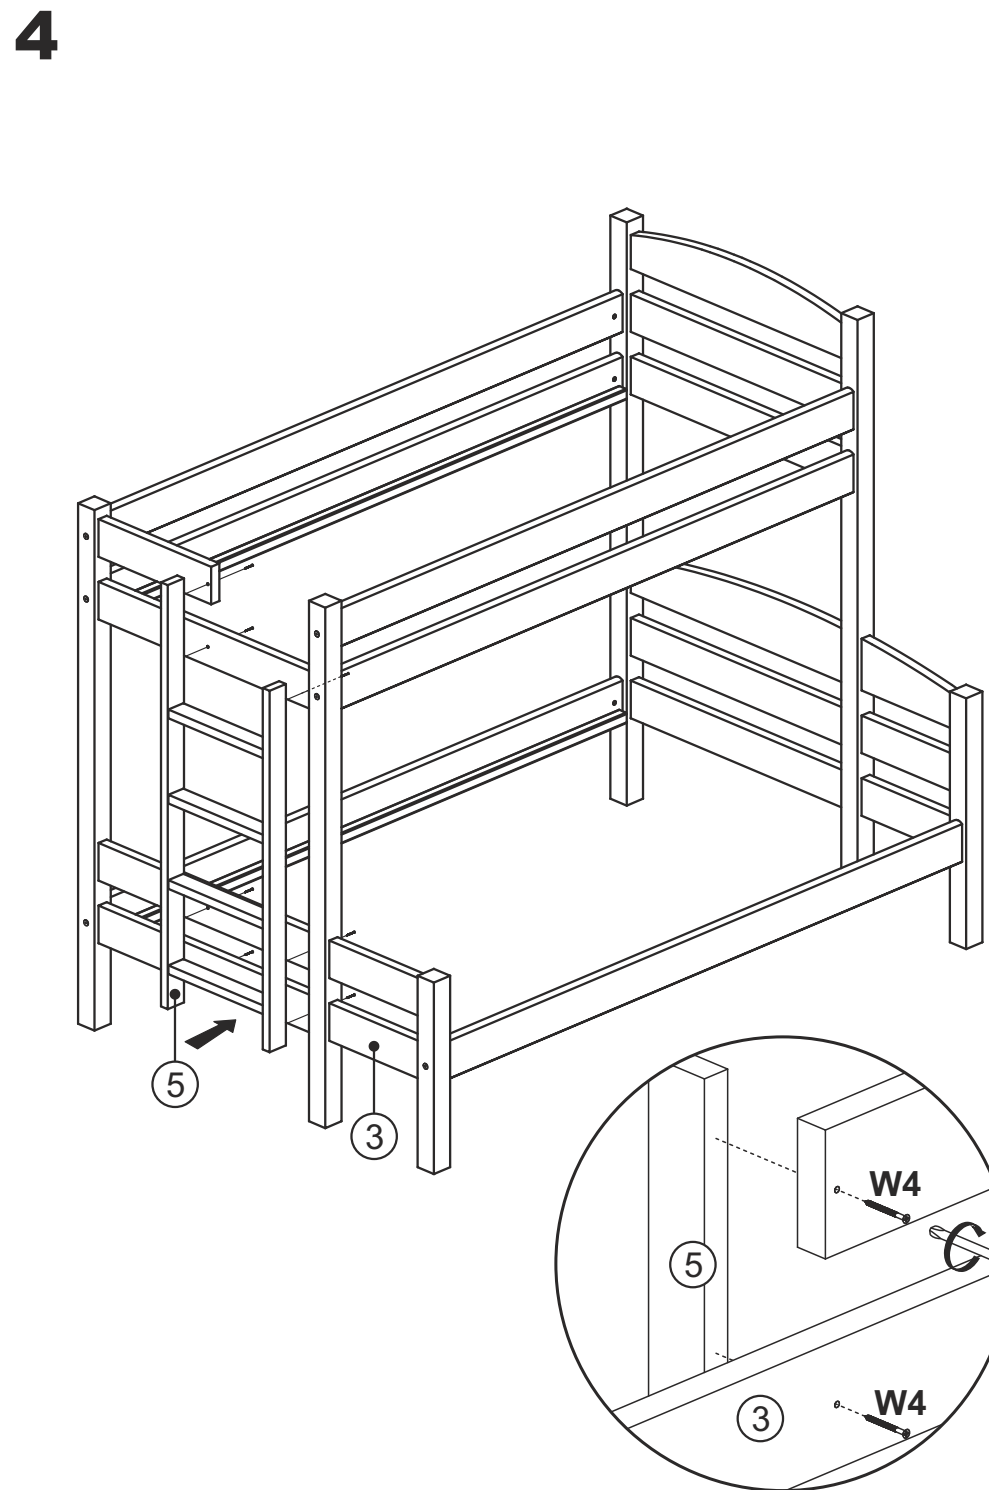

Łóżko dziecięce drewniane z szufladami
Lovic - piętrowe strona prawa/lewa

BOGART.

S1 x12

N x12

C1 x24

K x1

W4 x7

1

2

S3 x8

C3 x8

K x1

1

2

3

Stelaż do łóżka

BOGART.

max. 120

R3 x24
Ø 3,4x35

1