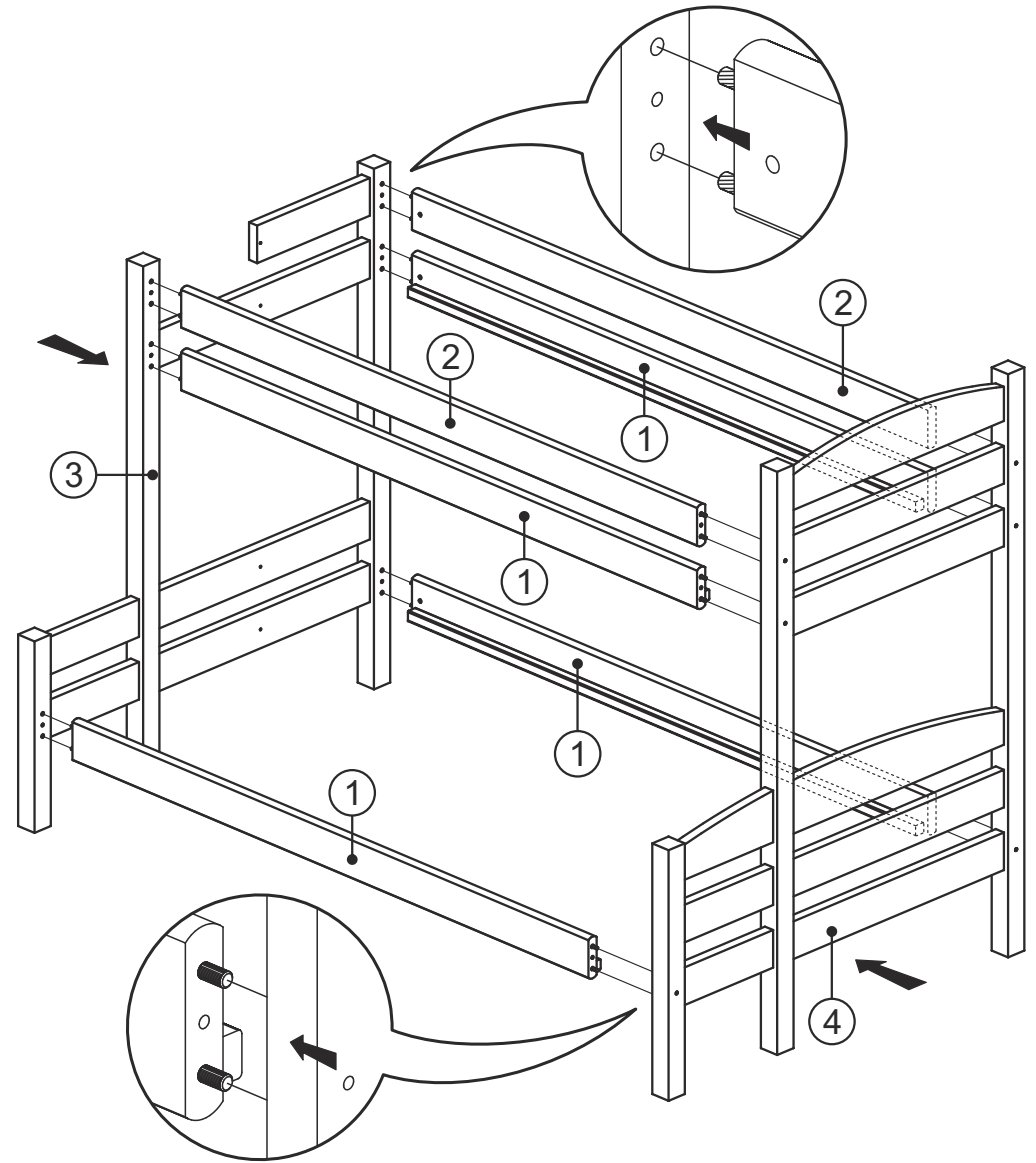

Łóżko dziecięce drewniane z szufladami
Lovic - piętrowe strona prawa/lewa

BOGART.

S1 x12

N x12

C1 x24

K x1

W4 x7

1

2

S3 x8

C3 x8

K x1

1

2

3

Stelaż do łóżka

BOGART.

max. 120

R3 x24
Ø 3,4x35

1