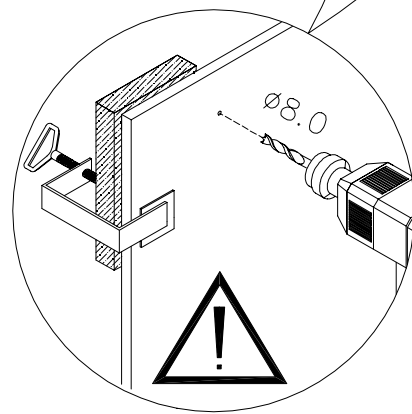

# VERA 84/85/86

L - 1400 - (VZ-990)

L - 1600 - (VZ-991)

L - 1800 - (VZ-992)

M6.0X25  L16	4mm  I2
2	1

M6.0X25 L16 2	4mm I2 1
---------------------	----------------