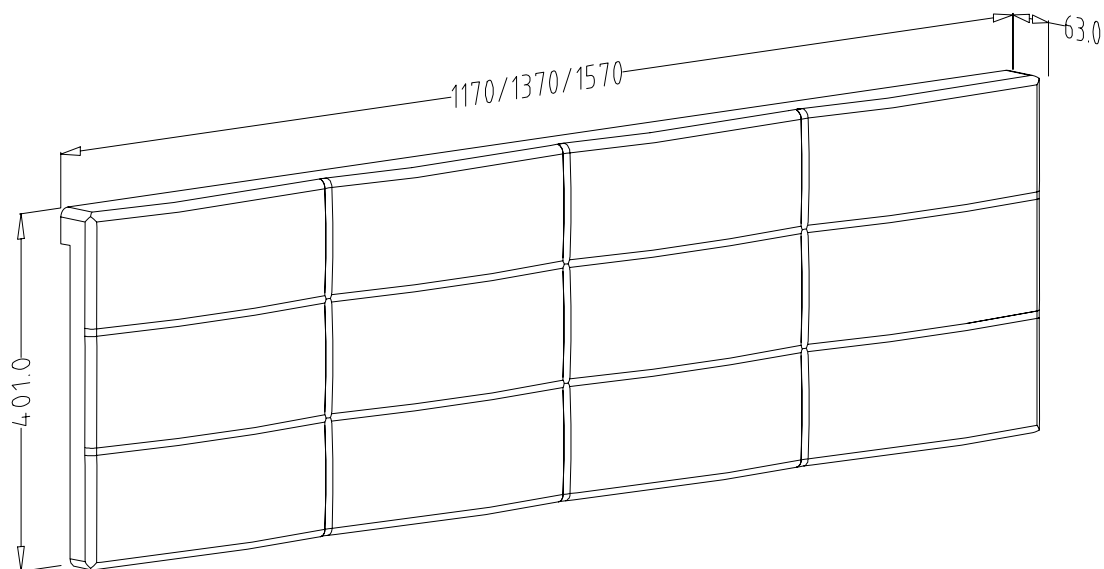

# VERA 84/85/86

L - 1400 - (VZ-990)

L - 1600 - (VZ-991)

L - 1800 - (VZ-992)

M6.0X25  L16	4mm  I2
2	1

M6.0X25 L16 2	4mm I2 1
---------------------	----------------