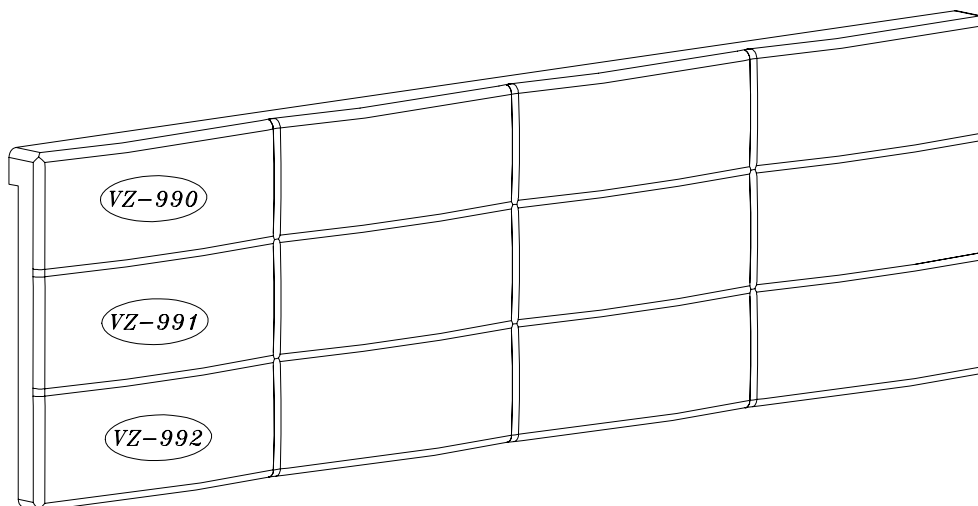

# VERA 84/85/86

L - 1400 - (VZ-990)

L - 1600 - (VZ-991)

L - 1800 - (VZ-992)

M6.0X25  L16	4mm  I2
2	1

M6.0X25 L16 2	4mm I2 1
---------------------	----------------